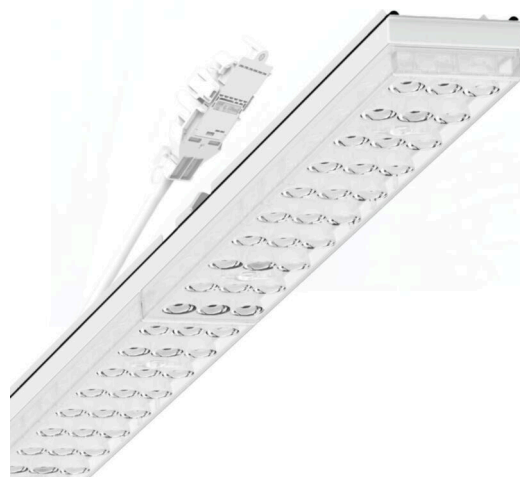

прибородержатель переменный IP 64 - Individual.Lens.Optic - прямой узконаправленный свет - без видимых стыков

Ламподержатель из оцинкованного стального профиля; слой цинка в сочетании с лаком на полиэфирной смоле хорошо защищает от коррозии; крепление без инструментов, с помощью встроенных нажимных затворов, защита от кражи. Встроенные пластиковые торцы с уплотнительными краями и одно замкнутое уплотнение вокруг, для несущей шины классов защиты до IP64. В несущей трековой шине позиционируется по-разному. Цвет корпуса белый стандартный для электротехники RAL 9016; Прямой узконаправленный свет, распространяющийся через линзу «Individual.Lens.Optic» из пластика ПММА. Оптика отдельных линз с прозрачным уплотнением делает сборку и установку предельно удобными, а плоскость легко чистится. Тройные ряды из отдельных линз и лампо-/прибородержатели, идеально согласованные между собой, обеспечивают цельный вид без стыков и неравномерностей Подключение к электросети через присоединительный провод длиной 1 м для свободного позиционирования ламподержателя в световой полосе и 5-полюсную втычную деталь для быстрой сборки со свободным выбором фаз. Сменные блоки, позволяющие легко модернизировать освещение, существенно продлевают срок службы всей осветительной установки.

Механика

цвет корпуса	белый стандартный для электротехники RAL 9016
размеры (LxWxH/DxH)	1531mm x 55mm x 37mm
вес (нетто)	2kg
Вид монтажа	сборка трековых систем, световая структура

размеры

L	1531 mm	Длина
W	55 mm	Ширина
H	37 mm	Высота

DEEP-LINK

<https://www.regiolum.de/ru/article/19427006110>

Ссылка	LED 10000lm 830
ηLB	100 %
Φ ↓/↑	99 % / 1 %
UGR поп./вдоль	20.3 / 22.0