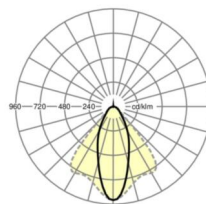

параметры

номер заказа	19427006110
код EAN	4020863410903
номер таможенного тарифа	94051190
Знак прохождения контроля	IP 64, класс защиты I, ENEC10 VDE, F, D, HACCP DIN10500/Food/IFS-пригодность для применения/BRC, Indoor, CE
Степень ударопрочности IK	IK03 (-20°C bis 25°C)
Температура окружающей среды	ta -20°C в 25°C
Особые свойства	Готовность к IoT «Ready for IoT»
Гарантийный срок	5 лет

электротехника

Балласт	Электронный драйвер DALI2 (1 штука)
Мощность системы	70W
сетевое напряжение	230V/50Hz
класс энергосбережения/Источник света	E

Оптика

Оснастка	LED, цветопередача/оттенок света CRI ≥ 80 / 3000K
Допуск для координаты цветности (MacAdam)	3SDCM
Фотобиологическая безопасность (светильник)	RG1
Номинальный световой поток	9540lm
Срок службы LED	50000h L80/B10 (Tq 25°C)
светоотдача светильников	137lm/W
Угол излучения	40° (C0) / 85° (C90)
UGR поп./вдоль	20.3 / 22.0

Механика

цвет корпуса	белый стандартный для электротехники RAL 9016
размеры (LxWxH/DxH)	1531mm x 55mm x 37mm
вес (нетто)	2kg
Вид монтажа	сборка трековых систем, световая структура

размеры

L	1531 mm	Длина
W	55 mm	Ширина
H	37 mm	Высота

DEEP-LINK

<https://www.regiolum.de/ru/article/19427006110>

Ссылка	LED 10000lm 830
ηLB	100 %
Φ ↓/↑	99 % / 1 %
UGR поп./вдоль	20.3 / 22.0